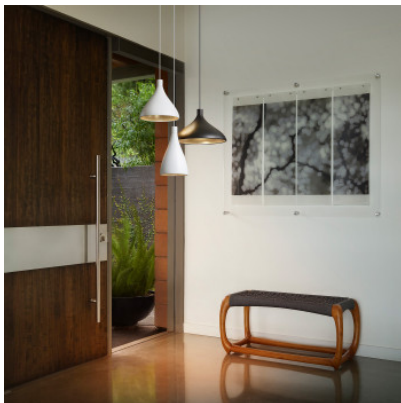

## Pablo Designs Swell Single Narrow

Lampe à suspension Pablo Designs Swell Single Narrow en aluminium, avec rosace en acier. lumière directe. Pour ampoules E27. Dimmable par phases.

blanc / laiton	299,00 € <del>PDSF 351,00 €</del>
MPN	10302
EAN	0696842103025
noir / laiton	299,00 € <del>PDSF 351,00 €</del>
MPN	10301
EAN	0696842103018
laiton / laiton	309,00 € <del>PDSF 363,00 €</del>
MPN	10374
EAN	0696842103742

Ampoules 1 x max. 14,5W E27 ampoule LED PAR30.  
Dimensions Diamètre d'abat-jour 20 cm, hauteur d'abat-jour 36 cm, longueur de câble max. 305 cm, diamètre de rosette 12,25 cm, hauteur de rosette 3,3 cm.