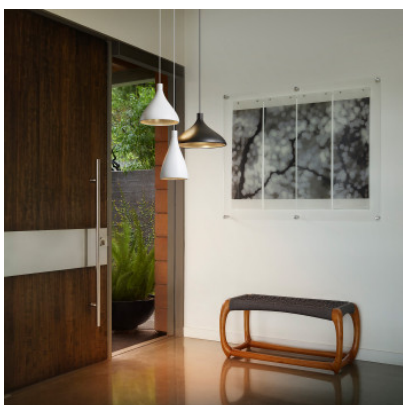

## Pablo Designs Swell Single Medium

Lampe à suspension Pablo Designs Swell Single Medium en aluminium, avec rosace en acier. lumière directe. Pour lampes E27. Dimmable par phases.

blanc / laiton	299,00 €-PDSF-351,00-€
MPN	10300
EAN	0696842103001
noir / laiton	299,00 €-PDSF-351,00-€
MPN	10299
EAN	0696842102998
laiton / laiton	309,00 €-PDSF-363,00-€
MPN	10373
EAN	0696842103735

Ampoules 1 x max. 14,5W E27 ampoule LED PAR30.  
Dimensions Diamètre d'abat-jour 30 cm, hauteur d'abat-jour 30 cm, longueur de câble max. 305 cm, diamètre de rosette 12,25 cm, hauteur de rosette 3,3 cm.