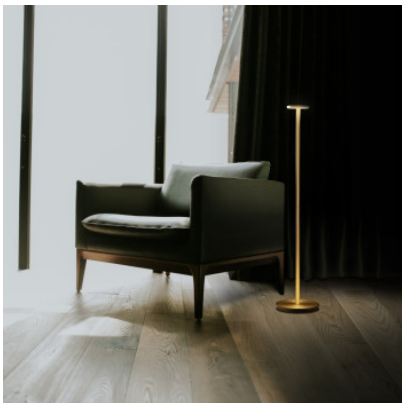

Pablo Designs Luci Floor

Lampadaire rechargeable Pablo Designs Luci Floor en aluminium et polycarbonate. Avec variateur tactile à 3 niveaux sur la tête de la lampe. Warm-Dim. Temps de charge 5h, autonomie de la batterie 11 - 110h.

argent	529,00 €
MPN	10746
EAN	0696842107467
Flux lumineux (lm)	350

blanc	529,00 €
MPN	10747
EAN	0696842107474
Flux lumineux (lm)	350

laiton	529,00 €
MPN	10745
EAN	0696842107450
Flux lumineux (lm)	350

noir	529,00 €
MPN	10744
EAN	0696842107443
Flux lumineux (lm)	350

29.04.2024 12:48:13

Tous les prix indiqués sont avec 19% TVA pour livraison en Deutschland à laquelle s'ajoutent le cas échéant des Coûts d'expédition