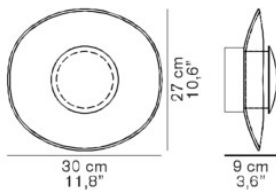

verre transparent/opale	529,00 €-PDSF-622,00-€
MPN	L0169 TR

Ampoules	1 x G9 LED.
Dimensions	Largeur 30 cm, hauteur 27 cm.

03.05.2024 3:54:04

Tous les prix indiqués sont avec 19% TVA pour livraison en Deutschland à laquelle s'ajoutent le cas échéant des Coûts d'expédition