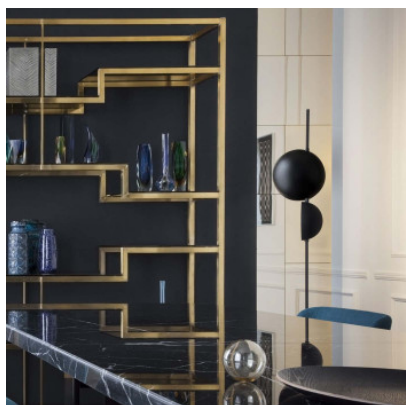

Oluce Superluna 397

Lampe de sol à LED Superluna par Oluce en métal à deux réflecteurs hémisphériques, pouvant tourner sur leur axe pour une lumière indirecte, réfléchie. Avec interrupteur sur le câble.

noir	1.539,00 € - PDSF 1.811,00 €
MPN	L0397 NE
laiton anodisé	1.669,00 € - PDSF 1.959,00 €
MPN	L0397 OR

Ampoules 2 x 7,5W LED, 3000K, 1530 lm, IRC>85.
Dimensions Hauteur 175 cm, diamètre de base 28 cm.