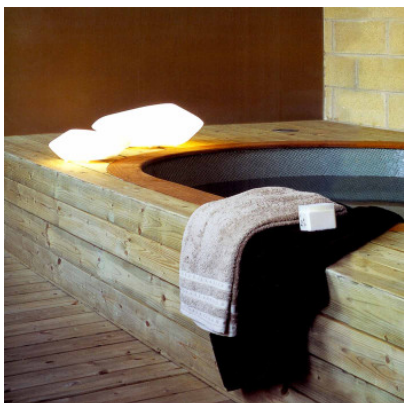

Oluce Stones Outdoor

Lampe de sol Stones Outdoor par Oluce en polyéthylène blanc dans trois tailles différentes répand une lumière diffuse dans toutes les directions. Câble et fiche noirs. Pour ampoules E27. Non-gradable. IP65.

27x18cm (Stones 207)	349,00 €-PDSF-408,00-€
MPN	L0207 BI
42x30cm (Stones 208)	359,00 €-PDSF-427,00-€
MPN	L0208 BI
63x45cm (Stones 215)	409,00 €-PDSF-488,00-€
MPN	L0215 BI

Ampoules
Dimensions

1 x E27 LED.
Stones 207: Longueur 27 cm, largeur 18 cm, hauteur 15 cm.
Stones 208: Longueur 42 cm, largeur 30 cm, hauteur 20 cm.
Stones 215: Longueur 63 cm, largeur 45 cm, hauteur 30 cm.