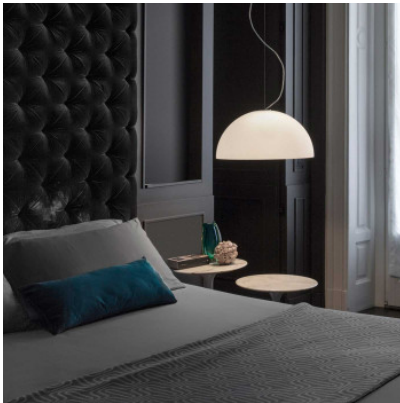

Oluce Sonora 438

Suspension Sonora 438 par Oluce de 38 cm de diamètre possède un diffuseur en forme de coupole, en verre de Murano soufflé, blanc opalin pour lumière vers le bas et diffuse. Pour ampoules E27. Dimmable par phase.

verre opalin	549,00 €-PDSF-652,00-€
MPN	L0438 BI

Ampoules	1 x E27 LED.
Dimensions	Diamètre 38 cm, hauteur de l'abat-jour 19 cm, longueur du câble 240 cm.

23.04.2024 14:20:13

Tous les prix indiqués sont avec 19% TVA pour livraison en Deutschland à laquelle s'ajoutent le cas échéant des Coûts d'expédition