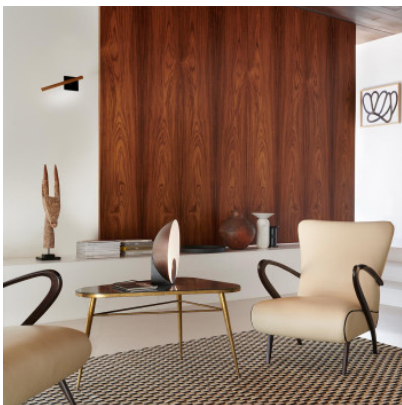

Oluce Siro 288

Lampe de table à LED Siro 288 par Oluce à réflecteur métallique satiné ou laqué et intérieur satiné pour une lumière indirecte agréable pour illumination d'ambiance. Avec gradateur sur le câble.

bronze satiné	1.179,00 €-PDSF 1.476,00 €
MPN	L0288 BR
or satiné	1.179,00 €-PDSF 1.476,00 €
MPN	L0288 OR

Ampoules 13W LED, 2700K, 1700 lm, IRC>90.
Dimensions Diamètre 45 cm.

20.04.2024 4:31:53

Tous les prix indiqués sont avec 19% TVA pour livraison en Deutschland à laquelle s'ajoutent le cas échéant des Coûts d'expédition