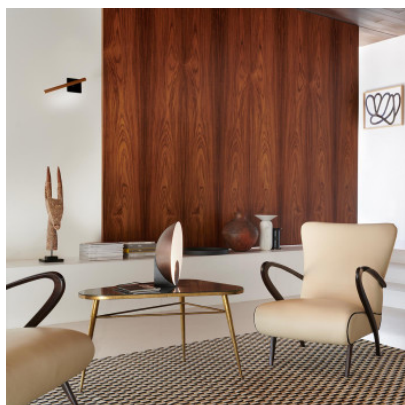

Oluce Siro 287

Lampe de table à LED Siro 287 par Oluce à réflecteur semi-sphérique en aluminium satiné ou laqué à intérieur blanc pour lumière indirecte. Avec gradateur sur le câble noir.

bronze satiné MPN	1.079,00 €-PDSF-1.267,00 € L0287 BR
or satiné MPN	1.079,00 €-PDSF-1.267,00 € L0287 OR

Ampoules 8,5W LED, 2700K, 1330 lm, IRC>90.
Dimensions Diamètre 34 cm.

25.04.2024 22:46:57

Tous les prix indiqués sont avec 19% TVA pour livraison en Deutschland à laquelle s'ajoutent le cas échéant des Coûts d'expédition