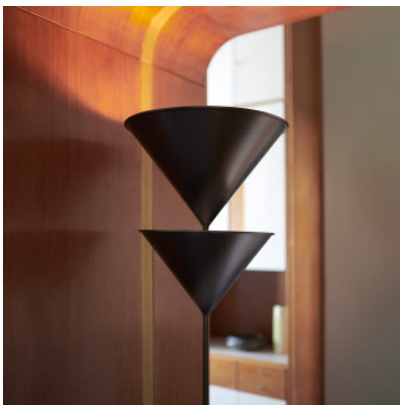

## Oluce Pascal 345/L

Lampe de sol à LED Pascal 345/L par Oluce en aluminium à deux réflecteurs en forme d'entonnoir pour lumière indirecte et réfléchiée. Source lumineuse à LED fixe et douille E27. Avec double interrupteur sur le câble.

bronze anodisé	1.979,00 € <del>PDSF-2-332,00-€</del>
MPN	L0345/L BR
Ampoules	1 x 24W LED, 2700K, 4100 lm, CRI>85 et 2 x E27 LED.
Dimensions	Hauteur 200 cm, diamètre 35 cm.

07.05.2024 1:29:56

Tous les prix indiqués sont avec 19% TVA pour livraison en Deutschland à laquelle s'ajoutent le cas échéant des Coûts d'expédition