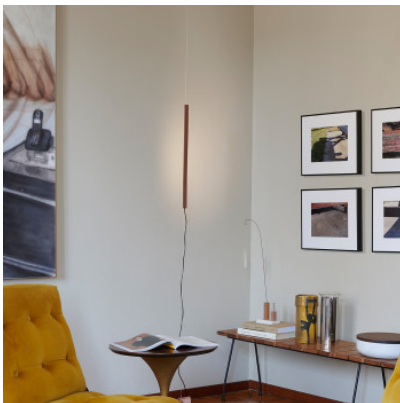

## Oluce Ilo 467

Suspension à LED Ilo à tige de lampe ajustable en aluminium pour lumière latérale est suspendue verticalement depuis le plafond et aboutit à un socle métallique noir. Alimentation par le bas. interrupteur sur le câble.

bronze anodisé	759,00 €-PDF-893,00-€
MPN	L0467 BR

Ampoules	8W LED, 2700K, 1100 lm, IRC>85.
Dimensions	Hauteur total 5 m, hauteur du diffuseur 59 cm.

25.04.2024 11:12:22

Tous les prix indiqués sont avec 19% TVA pour livraison en Deutschland à laquelle s'ajoutent le cas échéant des Coûts d'expédition