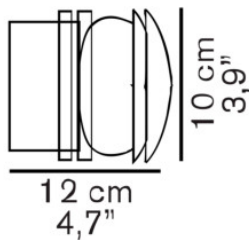

blanc MPN	209,00 €-PDSF-262,00-€ L1148 BI
gris MPN	219,00 €-PDSF-262,00-€ L1148 GR
noir MPN	219,00 €-PDSF-262,00-€ L1148 NE
chromé MPN	239,00 €-PDSF-287,00-€ L1148 CR

Ampoules
Dimensions

1 x E14 LED.
Hauteur 12 cm, diamètre 10 cm.