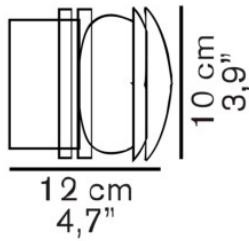

Oluce Fresnel 1148 Applique/Plafonnier LED

Applique/plafonnier à LED Fresnel 1148 par Oluce en aluminium à diffuseur à lentilles pour lumière directe et diffuse. Non-gradable. IP44.

blanc MPN	339,00 €-PDSF-396,00-€ L1148/LBT BI
gris MPN	339,00 €-PDSF-396,00-€ L1148/LBT GR
noir MPN	339,00 €-PDSF-396,00-€ L1148/LBT NE
chromé MPN	369,00 €-PDSF-433,00-€ L1148/LBT CR

Ampoules
Dimensions

4W LED, 2700K, 700 lm, IRC>85.
Hauteur 12 cm, diamètre 10 cm.

17.04.2024 3:44:34

Tous les prix indiqués sont avec 19% TVA pour livraison en Deutschland à laquelle s'ajoutent le cas échéant des Coûts d'expédition