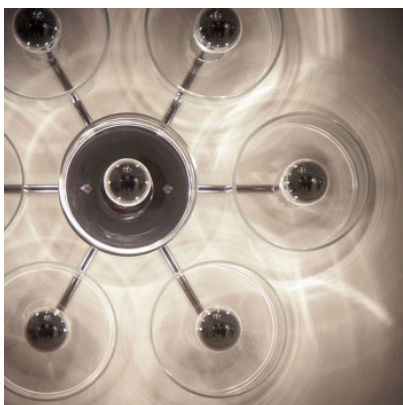

## Oluce Fiore Applique/Plafonnier

Applique/plafonnier Fiore par Oluce à diffuseurs disposés de diverses façons en verre transparent pour lumière directe, réfléchiée. Structure métallique chromée. Pour ampoules E14. Dimmable par phase.

Fiore 103 MPN	759,00 €-PDSF-890,00-€ L0103 CR
Fiore 123 MPN	759,00 €-PDSF-890,00-€ L0123 CR
Fiore 173 MPN	1.519,00 €-PDSF-1.793,00-€ L0173 CR

Ampoules  
Dimensions

Fiore 123, 103: 3 x E14 LED. Fiore 173: 7 x E14 LED.  
Fiore 123: Profondeur 13 cm, largeur 46 cm, hauteur 13,5 cm. Fiore 103: Profondeur 13 cm, largeur 30 cm, hauteur 30 cm. Fiore 173: Profondeur 13 cm, largeur 46 cm, hauteur 43 cm.