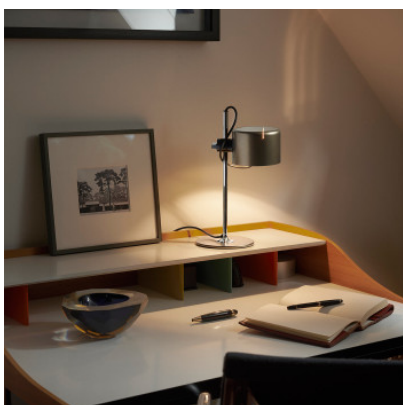

Oluce Mini Coupé 2201

Lampe de table Mini Coupé 2201 par Oluce à diffuseur d'aluminium ajustable, tige de lampe chromée et pied métallique laqué. Lumière directe, fine fente lumineuse sur le dessus. Pour ampoules G9. Interrupteur sur câble.

bronze anodisé MPN	289,00 €-PDSF-367,00-€ L2201 AB
jaune mutarde MPN	289,00 €-PDSF-367,00-€ L2201 GM
noir MPN	289,00 €-PDSF-367,00-€ L2201 NE
rouge écarlate MPN	289,00 €-PDSF-367,00-€ L2201 RO

Ampoules
Dimensions

1 x max. 5W G9 ampoule LED.
Hauteur 34 cm, diamètre de base 15 cm.

27.04.2024 21:17:21

Tous les prix indiqués sont avec 19% TVA pour livraison en Deutschland à laquelle s'ajoutent le cas échéant des Coûts d'expédition