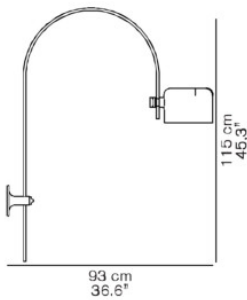

## Oluce Coupé 1158

Applique murale Coupé 1158 par Oluce à bras arqué chromé et diffuseur en coupole mobile, ajustable en hauteur, en aluminium laqué pour lumière directe, dirigée vers le bas. Avec câble et fiche. Pour ampoules E27.

noir	1.059,00 €-PDSF-1.251,00-€
MPN	L1158 NE

Ampoules	1 x E27 LED.
Dimensions	Hauteur 115 cm, profondeur 93 cm.

20.04.2024 11:33:53

Tous les prix indiqués sont avec 19% TVA pour livraison en Deutschland à laquelle s'ajoutent le cas échéant des Coûts d'expédition