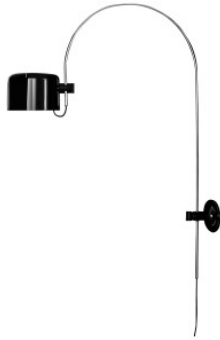

## Oluce Coupé 1158

Applique murale Coupé 1158 par Oluce à bras arqué chromé et diffuseur en coupole mobile, ajustable en hauteur, en aluminium laqué pour lumière directe, dirigée vers le bas. Avec câble et fiche. Pour ampoules E27.

noir	1.059,00 €-PDSF-1.251,00-€
MPN	L1158 NE

Ampoules	1 x E27 LED.
Dimensions	Hauteur 115 cm, profondeur 93 cm.

20.04.2024 11:33:53

Tous les prix indiqués sont avec 19% TVA pour livraison en Deutschland à laquelle s'ajoutent le cas échéant des Coûts d'expédition