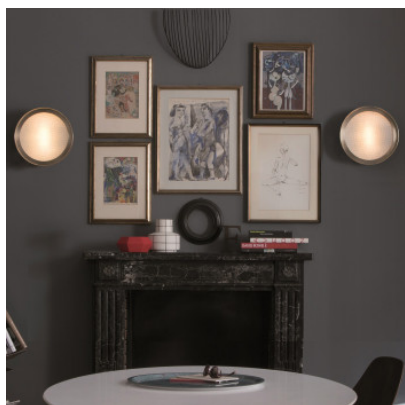

Oluce Berlin

Applique/plafonnier Berlin par Oluce à anneau en laiton anodisé et plaque de diffuseur en verre armé, sablé pour lumière directe, diffuse. 3 tailles. Pour ampoules E14 ou E27. Dimmable par phase.

ø 30cm MPN	559,00 €-PDSF-659,00-€ L0720 OS
ø 40cm MPN	709,00 €-PDSF-835,00-€ L0721 OS
ø 50cm MPN	969,00 €-PDSF-1.140,00-€ L0722 OS

Ampoules

ø 30 cm: 2 x E14 ampoules LED. ø 40 cm: 2 x E27 ampoules LED. ø 50 cm: 4 x E27 ampoules LED.

Dimensions

Diamètre 30 cm, profondeur 10 cm. Diamètre 40 cm, profondeur 11 cm. Diamètre 50 cm, profondeur 12 cm.

23.04.2024 16:04:03

Tous les prix indiqués sont avec 19% TVA pour livraison en Deutschland à laquelle s'ajoutent le cas échéant des Coûts d'expédition