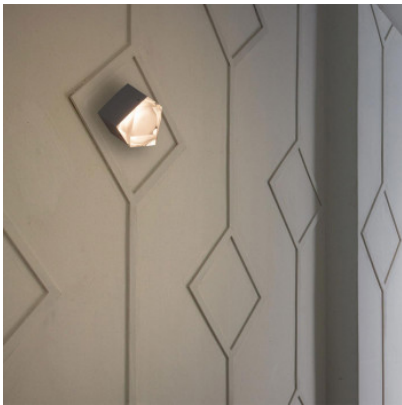

Oluce Astro 1188

Applique/plafonnier Astro 1188 par Oluce à socle en aluminium et diffuseur anguleux en verre pressé transparent, sablé pour éclairage général direct, diffus. Pour ampoules G9. Dimmable par phase.

blanc	299,00 €-PDSF-353,00-€
MPN	L1188 BI
noir	299,00 €-PDSF-353,00-€
MPN	L1188 NE

Ampoules 1 x G9 LED.
Dimensions Hauteur 14 cm, profondeur 13,5 cm, largeur 10 cm.

23.04.2024 15:00:48

Tous les prix indiqués sont avec 19% TVA pour livraison en Deutschland à laquelle s'ajoutent le cas échéant des Coûts d'expédition