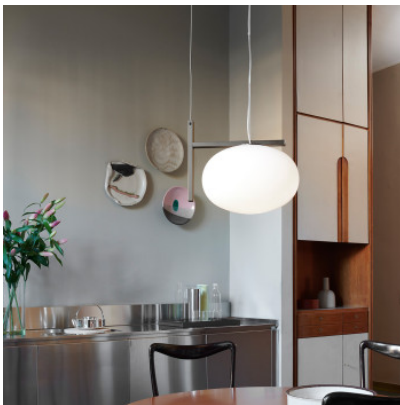

Oluce Alba 466

Suspension Alba 466 par Oluce à diffuseur de verre blanc brillant, elliptique, tenu par une structure métallique remarquable. Lumière diffuse dans toutes les directions. Pour ampoules E27. Dimmable par phase.

bronze anodisé	699,00 €-PDSF-823,00-€
MPN	L0466 AB
laiton satiné	699,00 €-PDSF-823,00-€
MPN	L0466 OS

Ampoules
Dimensions

1 x E27 LED.
Largeur 37 cm, hauteur 31 cm, longueur du câble 2,8 m.

18.04.2024 10:08:11