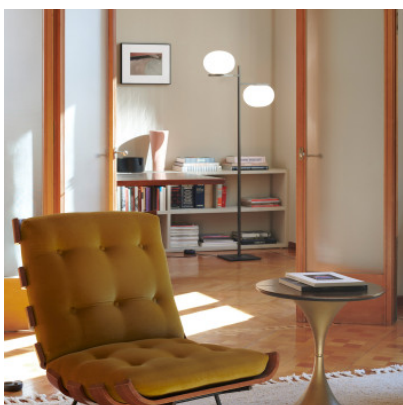

Oluce Alba 383

Lampe de sol Alba 383 par Oluce à 2 diffuseurs elliptiques en verre opalin brillant, structure en métal à socle métallique anthracite. Lumière diffuse dans toutes les directions. Pour ampoules E27. Gradateur sur câble.

bronze anodisé	1.299,00 €-PDSF 1.630,00 €
MPN	L0383 AB
laiton satiné	1.299,00 €-PDSF 1.630,00 €
MPN	L0383 OS

Ampoules 2 x E27 LED.
Dimensions Hauteur 172 cm, largeur de base 28,5 cm, profondeur de base 28,5 cm.