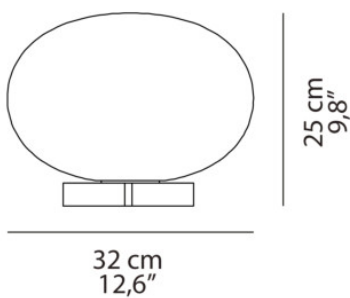

Oluce Alba 265

Lampe de table Alba 265 par Oluce à base de laiton satiné et diffuseur brillant en verre opalin blanc pour lumière diffuse dans toutes les directions. Pour ampoules E27. Avec gradateur sur le câble.

laiton satiné	579,00 €-PDSF-720,00-€
MPN	L0265 OS

Ampoules	1 x E27 LED.
Dimensions	Diamètre 32 cm, hauteur 25 cm.

28.04.2024 18:54:32

Tous les prix indiqués sont avec 19% TVA pour livraison en Deutschland à laquelle s'ajoutent le cas échéant des Coûts d'expédition