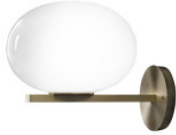

## Oluce Alba 176

Applique murale Alba 176 par Oluce à structure droite en laiton satiné, sur laquelle repose un diffuseur brillant en verre opalin blanc. Lumère diffuse, homogène. Pour ampoules E27. Dimmable par phase.

laiton satiné	569,00 €-PDSF-671,00-€
MPN	L0176 OS

Ampoules	1 x E27 LED.
Dimensions	Hauteur 25 cm, profondeur 33 cm, hauteur de base 13 cm.

27.04.2024 11:48:10

Tous les prix indiqués sont avec 19% TVA pour livraison en Deutschland à laquelle s'ajoutent le cas échéant des Coûts d'expédition