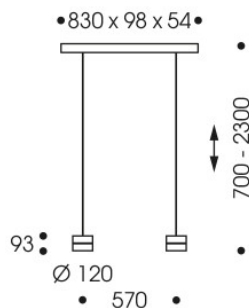

## Oligo Tudor S HA 2 Tunable White Suspension

Suspension à LED Oligo Tudor S HA 2 Tunable White en métal, verre artificiel et synthétique. Deux diffuseurs à ajustement en hauteur invisible. Variateur tactile sur le diffuseur.

blanc mat	1.776,00 €
MPN	T42-864-52-21/21+63-506-34-21+62-506-10-21
Flux lumineux (lm)	2700
champagne	1.776,00 €
MPN	T42-864-52-42/42+63-506-34-21+62-506-10-21
Flux lumineux (lm)	2700
gris mat	1.776,00 €
MPN	T42-864-52-45/45+63-506-34-21+62-506-10-21
Flux lumineux (lm)	2700
rouge mat	1.776,00 €
MPN	T42-864-52-25/25+63-506-34-21+62-506-10-21
Flux lumineux (lm)	2700
noir mat / feuille d'or	1.936,00 €
MPN	T42-864-52-23/10+63-506-34-21+62-506-10-21
Flux lumineux (lm)	2700