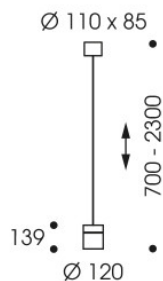

Oligo Tudor M HA Tunable White Suspension

Suspension à LED Oligo Tudor M HA Tunable White en métal et verre artificiel. Ajustement en hauteur invisible. Variateur tactile sur le diffuseur. Couleur de lumière et éclairage vers le haut/bas commandés séparément.

blanc mat	879,00 €
MPN	T42-864-44-21/21
EAN	4035162338476
Flux lumineux (lm)	1300
champagne	879,00 €
MPN	T42-864-44-42/42
EAN	4035162338506
Flux lumineux (lm)	1300
gris mat	879,00 €
MPN	T42-864-44-45/45
EAN	4035162338513
Flux lumineux (lm)	1300
rouge mat	879,00 €
MPN	T42-864-44-25/25
EAN	4035162338490
Flux lumineux (lm)	1300
noir mat / feuille d'or	959,00 €
MPN	T42-864-44-23/10
EAN	4035162338483
Flux lumineux (lm)	1300