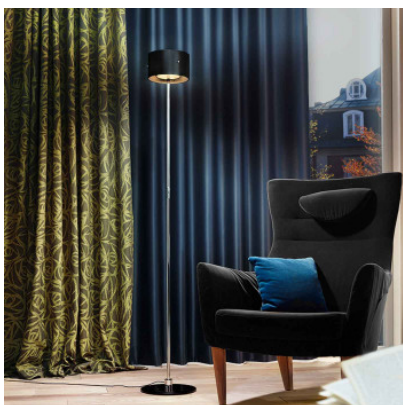

Oligo Trofeo Tunable White Lampadaire

La lampe de sol à LED Oligo Trofeo Tunable White en aluminium et verre acrylique à motif prismatique. Eclairage haut/bas commandés séparément par Casambi. Variateur tactile sur tige.

blanc mat (RAL 9001)	1.049,00 €
MPN	44-886-21-21/21
EAN	4035162337448
Flux lumineux (lm)	1600
couleur de champagne	1.049,00 €
MPN	44-886-21-42/42
EAN	4035162337455
Flux lumineux (lm)	1600
gris mat	1.049,00 €
MPN	44-886-21-45/45
EAN	4035162337431
Flux lumineux (lm)	1600
rouge mat	1.049,00 €
MPN	44-886-21-25/25
EAN	4035162337424
Flux lumineux (lm)	1600
noir mat / feuille d'or	1.099,00 €
MPN	44-886-21-23/10
EAN	4035162337417
Flux lumineux (lm)	1600

20.04.2024 12:05:47

Tous les prix indiqués sont avec 19% TVA pour livraison en Deutschland à laquelle s'ajoutent le cas échéant des Coûts d'expédition