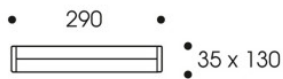

19.04.2024 20:48:11

Tous les prix indiqués sont avec 19% TVA pour livraison en Deutschland à laquelle s'ajoutent le cas échéant des Coûts d'expédition