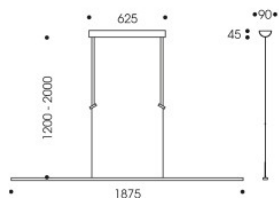

Oligo Lisgo Sky Straight Max

Suspension à LED Oligo Lisgo Sky Straight Max en métal et verre acrylique, à diffuseur prismatique. Ajustable en hauteur. Variateur tactile sur le corps. Fonction mémoire.

blanc mat	1.749,00 €
MPN	T42-887-20-21
EAN	4035162270240
Flux lumineux (lm)	4400
champagne	1.749,00 €
MPN	T42-887-20-42
EAN	4035162270288
Flux lumineux (lm)	4400
gris mat	1.749,00 €
MPN	T42-887-20-45
EAN	4035162270264
Flux lumineux (lm)	4400
noir mat	1.749,00 €
MPN	T42-887-20-23
EAN	4035162270233
Flux lumineux (lm)	4400
rouge mat	1.749,00 €
MPN	T42-887-20-25
EAN	4035162270271
Flux lumineux (lm)	4400
chromé	1.799,00 €
MPN	T42-887-20-05
EAN	4035162270257
Flux lumineux (lm)	4400