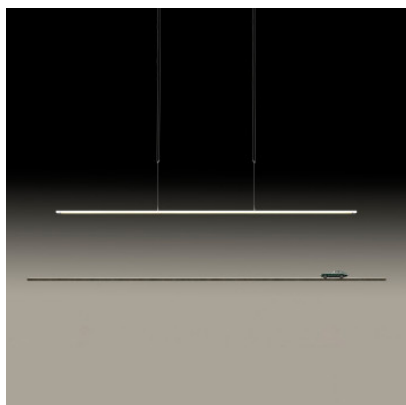

Oligo Lisgo Sky Straight Max

Suspension à LED Oligo Lisgo Sky Straight Max en métal et verre acrylique, à diffuseur prismatique. Ajustable en hauteur. Variateur tactile sur le corps. Fonction mémoire.

blanc mat	1.749,00 €
MPN	T42-887-20-21
EAN	4035162270240
Flux lumineux (lm)	4400
champagne	1.749,00 €
MPN	T42-887-20-42
EAN	4035162270288
Flux lumineux (lm)	4400
gris mat	1.749,00 €
MPN	T42-887-20-45
EAN	4035162270264
Flux lumineux (lm)	4400
noir mat	1.749,00 €
MPN	T42-887-20-23
EAN	4035162270233
Flux lumineux (lm)	4400
rouge mat	1.749,00 €
MPN	T42-887-20-25
EAN	4035162270271
Flux lumineux (lm)	4400
chromé	1.799,00 €
MPN	T42-887-20-05
EAN	4035162270257
Flux lumineux (lm)	4400