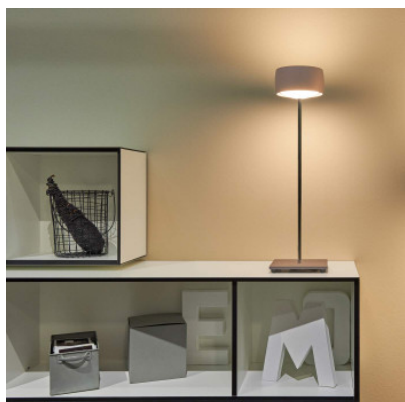

## Oligo Grace Tunable White Lampe de table

Lampe de table à LED Oligo Grace Tunable White en métal, verre et verre acrylique. Eclairage vers le haut/le bas, commandé séparément par contrôle gestuel, Casambi.

aluminium brossé	849,00 €
MPN	G45-931-11-12
EAN	4035162338254
Flux lumineux (lm)	1150
blanc brillant	849,00 €
MPN	G45-931-11-20
EAN	4035162338278
Flux lumineux (lm)	1150
chrome	849,00 €
MPN	G45-931-11-05
EAN	4035162338230
Flux lumineux (lm)	1150
noir mat	849,00 €
MPN	G45-931-11-23
EAN	4035162338285
Flux lumineux (lm)	1150
Brazilian Brown	889,00 €
MPN	G45-931-11-41
EAN	4035162338292
Flux lumineux (lm)	1150
Espresso	889,00 €
MPN	G45-931-11-48
EAN	4035162338308
Flux lumineux (lm)	1150
or mat	889,00 €
MPN	G45-931-11-09
EAN	4035162338247
Flux lumineux (lm)	1150
Purple Grey	889,00 €
MPN	G45-931-11-49
EAN	4035162338315
Flux lumineux (lm)	1150
Satin Copper	889,00 €
MPN	G45-931-11-15
EAN	4035162338261
Flux lumineux (lm)	1150