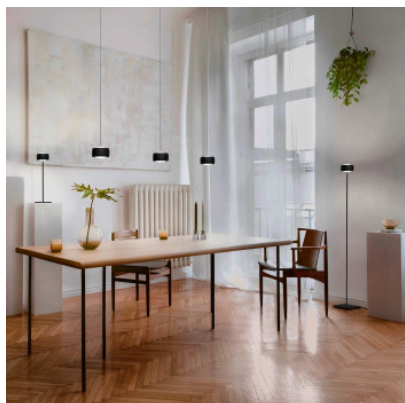

Oligo Grace Tunable White Lampadaire

La lampe de sol à LED Oligo Grace Tunable White en métal, verre et verre synthétique. Eclairage vers le haut et le bas commandé par contrôle gestuel, Casambi.

aluminium brossé	1.029,00 €
MPN	G44-931-11-12
EAN	4035162338162
Flux lumineux (lm)	1150
blanc brillant	1.029,00 €
MPN	G44-931-11-20
EAN	4035162338186
Flux lumineux (lm)	1150
chrome	1.029,00 €
MPN	G44-931-11-05
EAN	4035162338148
Flux lumineux (lm)	1150
noir mat	1.029,00 €
MPN	G44-931-11-23
EAN	4035162338193
Flux lumineux (lm)	1150
Brazilian Brown	1.059,00 €
MPN	G44-931-11-41
EAN	4035162338209
Flux lumineux (lm)	1150
Espresso	1.059,00 €
MPN	G44-931-11-48
EAN	4035162338216
Flux lumineux (lm)	1150
or mat	1.059,00 €
MPN	G44-931-11-09
EAN	4035162338155
Flux lumineux (lm)	1150
Purple Grey	1.059,00 €
MPN	G44-931-11-49
EAN	4035162338223
Flux lumineux (lm)	1150
Satin Copper	1.059,00 €
MPN	G44-931-11-15
EAN	4035162338179
Flux lumineux (lm)	1150