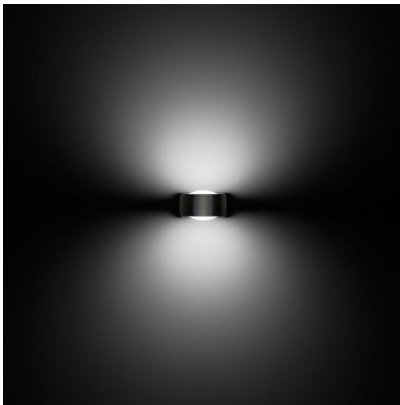

## Oligo Grace Tunable White Applique

L'applique murale à LED Oligo Grace Tunable White en métal et verre. Eclairage vers le haut et le bas, commandé séparément par Casambi.

aluminium brossé	639,00 €
MPN	40-931-22-12
EAN	4035162337202
Flux lumineux (lm)	950

blanc brillant	639,00 €
MPN	40-931-22-20
EAN	4035162337219
Flux lumineux (lm)	950

chrome	639,00 €
MPN	40-931-22-05
EAN	4035162337196
Flux lumineux (lm)	950

19.04.2024 18:28:22

Tous les prix indiqués sont avec 19% TVA pour livraison en Deutschland à laquelle s'ajoutent le cas échéant des Coûts d'expédition