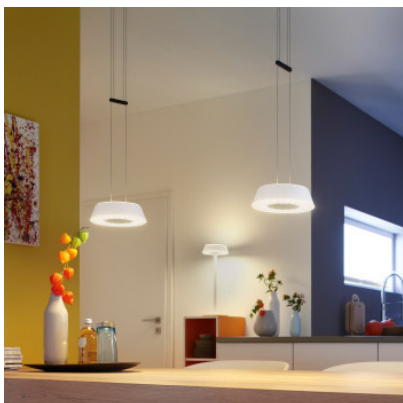

Oligo Glance Suspension réglable

Lampe à suspension réglable en hauteur à LED Oligo Glance à diffuseur en métal et verre acrylique. Eclairage haut/bas dans 3 modes dimmable par geste. Fonction mémoire, fonction Sleep Tight. Non-variable en externe.

blanc mat	889,00 €
MPN	G42-883-20-21
EAN	4035162269176
Flux lumineux (lm)	1900
cachemire	889,00 €
MPN	G42-883-20-51
EAN	4035162333488
Flux lumineux (lm)	1900
gris mat	889,00 €
MPN	G42-883-21-45
EAN	4035162269190
Flux lumineux (lm)	1900
noir mat	889,00 €
MPN	G42-883-21-23
EAN	4035162269183
Flux lumineux (lm)	1900
rouge mat	889,00 €
MPN	G42-883-21-25
EAN	4035162269206
Flux lumineux (lm)	1900

19.04.2024 20:44:40

Tous les prix indiqués sont avec 19% TVA pour livraison en Deutschland à laquelle s'ajoutent le cas échéant des Coûts d'expédition