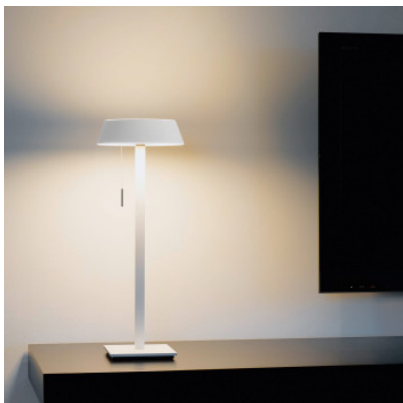

Oligo Glance Lampe de table droite

La lampe de table à LED Oligo Glance en métal et acrylique à tige droite et tête pivotante. Eclairage vers le haut/bas dans 3 modes. Dimmable par cordon d'allumage sur tête. Fonction mémoire, fonction Sleep Tight.