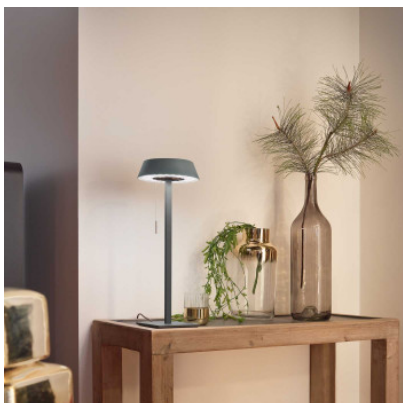

Oligo Glance Lampe de table droite

La lampe de table à LED Oligo Glance en métal et acrylique à tige droite et tête pivotante. Eclairage vers le haut/bas dans 3 modes. Dimmable par cordon d'allumage sur tête. Fonction mémoire, fonction Sleep Tight.