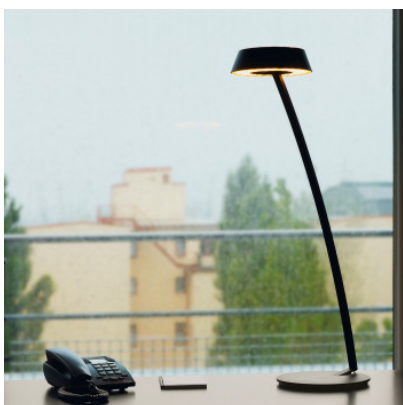

Oligo Glance Lampe de table courbée

La lampe de table à LED Oligo Glance en métal et acrylique à tête pivotante et tige courbée. Eclairage haut/bas dans trois modes. Dimmable par contrôle gestuel. Fonction mémoire, fonction Sleep Tight.

blanc mat	849,00 €
MPN	G45-883-20-21
EAN	4035162267110
Flux lumineux (lm)	1600

cachemire	849,00 €
MPN	G45-883-20-51
EAN	4035162333051
Flux lumineux (lm)	1600

gris mat	849,00 €
MPN	G45-883-21-45
EAN	4035162267134
Flux lumineux (lm)	1600

noir mat	849,00 €
MPN	G45-883-21-23
EAN	4035162267127
Flux lumineux (lm)	1600

rouge mat	849,00 €
MPN	G45-883-21-25
EAN	4035162267141
Flux lumineux (lm)	1600

23.04.2024 10:15:36

Tous les prix indiqués sont avec 19% TVA pour livraison en Deutschland à laquelle s'ajoutent le cas échéant des Coûts d'expédition