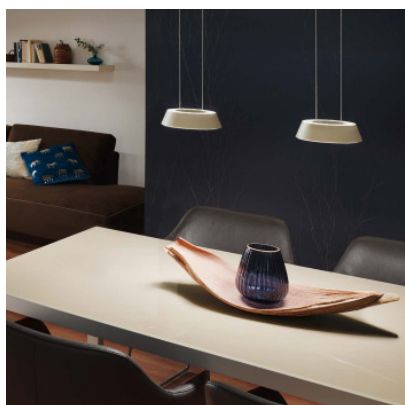

Oligo Glance HA 2 Suspension

Suspension à LED Oligo Glance HA 2 en métal et acrylique. Ajustement en hauteur invisible. Eclairage haut/bas dans 3 modes. Dimmable par geste, fonction mémoire, fonction Sleep Tight. Non-dimmable de manière externe.

blanc mat		2.167,00 €
MPN	63-883-20-21+62-507-20-21+G70-883-20-21+G70-883-20-21	
Flux lumineux (lm)		3800
cachemire		2.167,00 €
MPN	63-883-20-21+62-507-20-21+G70-883-20-51+G70-883-20-51	
Flux lumineux (lm)		3800
gris mat		2.167,00 €
MPN	63-883-20-21+62-507-20-21+G70-883-20-45+G70-883-20-45	
Flux lumineux (lm)		3800
noir mat		2.167,00 €
MPN	63-883-20-21+62-507-20-21+G70-883-20-23+G70-883-20-23	
Flux lumineux (lm)		3800
rouge mat		2.167,00 €
MPN	63-883-20-21+62-507-20-21+G70-883-20-25+G70-883-20-25	
Flux lumineux (lm)		3800