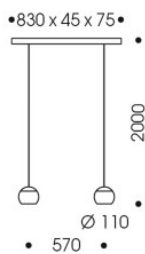

Oligo Balino Casambi 2 lampe

La suspension à LED Oligo Balino Casambi à deux têtes de métal et verre cristallin. Non-ajustable en hauteur, distance entre suspensions ajustable. Têtes commandables séparément par Casambi.

| | |
|----------------------------|-----------------|
| chrome / gris diamant | 1.049,00 € |
| MPN | 42-880-27-05/44 |
| EAN | 4035162336564 |
| Flux lumineux (lm) | 2100 |
| chrome / orange | 1.049,00 € |
| MPN | 42-880-27-05/29 |
| EAN | 4035162336557 |
| Flux lumineux (lm) | 2100 |
| chrome / satiné | 1.049,00 € |
| MPN | 42-880-27-05/03 |
| EAN | 4035162336540 |
| Flux lumineux (lm) | 2100 |
| chrome mat / couleur tabac | 1.049,00 € |
| MPN | 42-880-26-06/08 |
| EAN | 4035162336588 |
| Flux lumineux (lm) | 2100 |
| chrome mat / or | 1.049,00 € |
| MPN | 42-880-26-06/40 |
| EAN | 4035162336595 |
| Flux lumineux (lm) | 2100 |
| chrome mat / satiné | 1.049,00 € |
| MPN | 42-880-26-06/03 |
| EAN | 4035162336571 |
| Flux lumineux (lm) | 2100 |