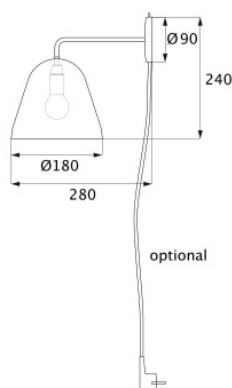

Nyta Tilt Wall gris avec câble

L'applique murale de style Tilt Wall par Nyta comporte un diffuseur métallique gris mat à l'extérieur et blanc mat à l'intérieur pouvant être tourné et incliné le long de l'ouverture.

câble blanc	539,00 €-PDSF-571,00-€
MPN	TILT WALL 3.3.1
EAN	4260366480908
câble gris	539,00 €-PDSF-571,00-€
MPN	TILT WALL 3.3.6
EAN	4260366480953
câble noir	539,00 €-PDSF-571,00-€
MPN	TILT WALL 3.3.2
EAN	4260366480915
câble rouge	539,00 €-PDSF-571,00-€
MPN	TILT WALL 3.3.3
EAN	4260366480922

Ampoules 1 x max. 60W 230V E14 lampe à incandescence.
 Dimensions Diamètre de diffuseur 18 cm, hauteur de diffuseur 16 cm, profondeur totale 28 cm, hauteur totale 24 cm, diamètre de base 9 cm, longueur de câble électrique 300 cm.