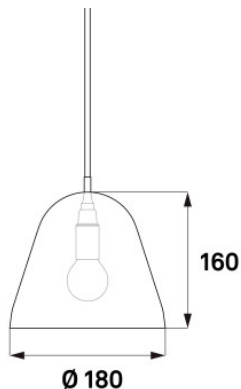

## Nyta Tilt S noir 5m

La petite suspension Tilt S par Nyta, dans cette version avec un câble de grande longueur, fournit une lumière directe et orientée. Diffuseur noir mat à l'extérieur et blanc mat à l'intérieur.

câble blanc	359,00 € -PDSF- 378,00 €
MPN	TILT S 2.2.1B
EAN	4260366481691
câble gris	359,00 € -PDSF- 378,00 €
MPN	TILT S 2.2.6B
EAN	4260366481745
câble noir	359,00 € -PDSF- 378,00 €
MPN	TILT S 2.2.2B
EAN	4260366481707
câble rouge	359,00 € -PDSF- 378,00 €
MPN	TILT S 2.2.3B
EAN	4260366481714

Ampoules  
Dimensions

1 x max. 60W 230V E14 lampe à incandescence.  
Diamètre de diffuseur 18 cm, hauteur de diffuseur 16 cm, longueur de câble électrique 500 cm.

03.05.2024 14:43:11

Tous les prix indiqués sont avec 19% TVA pour livraison en Deutschland à laquelle s'ajoutent le cas échéant des Coûts d'expédition