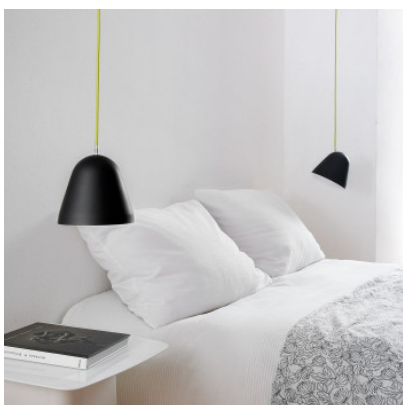

## Nyta Tilt S noir 5m

La petite suspension Tilt S par Nyta, dans cette version avec un câble de grande longueur, fournit une lumière directe et orientée. Diffuseur noir mat à l'extérieur et blanc mat à l'intérieur.

Ampoules  
Dimensions

1 x max. 60W 230V E14 lampe à incandescence.  
Diamètre de diffuseur 18 cm, hauteur de diffuseur 16 cm, longueur de câble électrique 500 cm.

03.05.2024 14:43:11

Tous les prix indiqués sont avec 19% TVA pour livraison en Deutschland à laquelle s'ajoutent le cas échéant des Coûts d'expédition