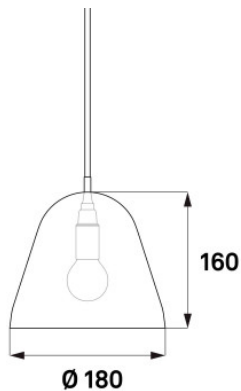

## Nyta Tilt S Brass

La suspension Tilt Laiton par Nyta est une petite version dans la série du même nom et peut être idéalement employée pour l'illumination des tables.

câble 3m	589,00 € -PDSF-619,00 €
MPN	TILT S BRASS 1.1.1
EAN	4260366480991

câble 5m	609,00 € -PDSF-637,00 €
MPN	TILT S BRASS 1.1.1B
EAN	4260366483220

Ampoules 1 x max. 60W 230V E14 lampe à incandescence.  
Dimensions Diamètre de diffuseur 18 cm, hauteur de diffuseur 16 cm, longueur de câble électrique 300 cm ou 500 cm.