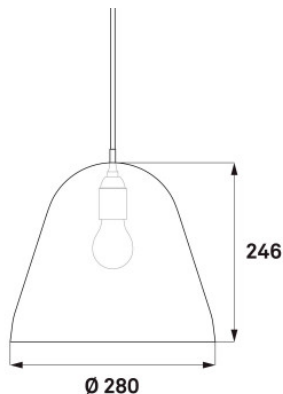

Nyta Tilt noir 5m

La suspension noire mate Tilt par Nyta dans cette version avec un câble électrique de grande longueur offre une plus grande flexibilité d'accrochage.

câble blanc	479,00 €-PDSF-508,00-€
MPN	TILT 2.2.1B
EAN	4260366481370
câble gris	479,00 €-PDSF-508,00-€
MPN	TILT 2.2.6B
EAN	4260366481424
câble noir	479,00 €-PDSF-508,00-€
MPN	TILT 2.2.2B
EAN	4260366481387
câble rouge	479,00 €-PDSF-508,00-€
MPN	TILT 2.2.3B
EAN	4260366481394

Ampoules
Dimensions

1 x max. 150W 230V E27 lampe à incandescence.
Diamètre de diffuseur 28 cm, hauteur de diffuseur 24,6 cm,
longueur de câble électrique 500 cm.

04.05.2024 8:59:23

Tous les prix indiqués sont avec 19% TVA pour livraison en Deutschland à laquelle s'ajoutent le cas échéant des Coûts d'expédition