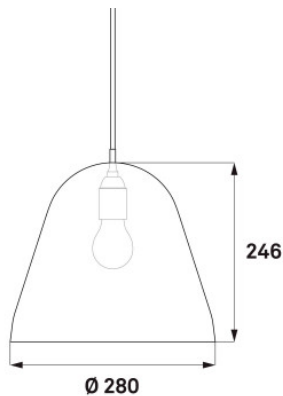

## Nyta Tilt noir 3m

La suspension noire mate Tilt par Nyta génère une lumière directe et douce là où elle est requise. La lampe design orientable est en acier inoxydable et aluminium.

câble rouge	359,00 €-PDSF 490,00 €
MPN	TILT 2.2.3
EAN	4260366480137
câble blanc	469,00 €-PDSF 490,00 €
MPN	TILT 2.2.1
EAN	4260366480113
câble gris	469,00 €-PDSF 490,00 €
MPN	TILT 2.2.6
EAN	4260366480168
câble noir	469,00 €-PDSF 490,00 €
MPN	TILT 2.2.2
EAN	4260366480120

Ampoules  
Dimensions

1 x max. 150W 230V E27 lampe à incandescence.  
Diamètre de diffuseur 28 cm, hauteur de diffuseur  
24,6 cm, longueur de câble électrique 300 cm.

03.05.2024 20:56:54

Tous les prix indiqués sont avec 19% TVA pour livraison en Deutschland à laquelle s'ajoutent le cas échéant des Coûts d'expédition