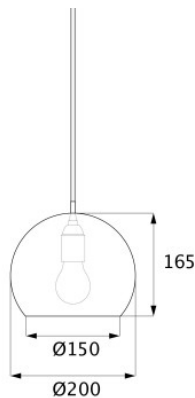

Nyta Tilt Globe blanc 5m

La suspension de style laquée en blanc mat Tilt Globe par Nyta est équipée d'un câble de cinq mètres de long, disponible dans un choix de huit coloris différents.

câble gris	309,00 € -PDSF 422,00 €
MPN	TILT GLOBE 1.1.6B
EAN	4260366483404
câble blanc	399,00 € -PDSF 422,00 €
MPN	TILT GLOBE 1.1.1B
EAN	4260366483350
câble noir	399,00 € -PDSF 422,00 €
MPN	TILT GLOBE 1.1.2B
EAN	4260366483367
câble rouge	399,00 € -PDSF 422,00 €
MPN	TILT GLOBE 1.1.3B
EAN	4260366483374

Ampoules
Dimensions

1 x max. 100W 230V E27 lampe à incandescence.
Diamètre de diffuseur 20 cm, hauteur de diffuseur 16,5 cm, longueur de câble électrique 500 cm.

30.04.2024 13:13:16

Tous les prix indiqués sont avec 19% TVA pour livraison en Deutschland à laquelle s'ajoutent le cas échéant des Coûts d'expédition