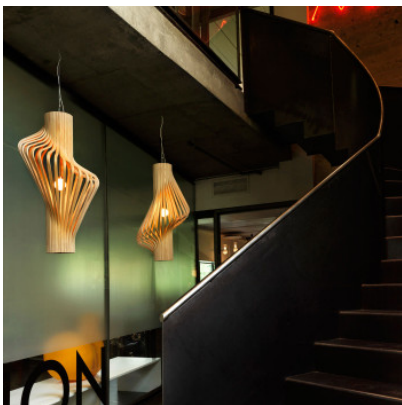

Northern Diva Pendant

chêne	2.619,00 € - PDSF 3.272,00 €
MPN	380+391
Classe d'efficacité énergétique	G

chêne fumé	2.619,00 € - PDSF 3.272,00 €
MPN	382+391
Classe d'efficacité énergétique	G

25.04.2024 20:31:54