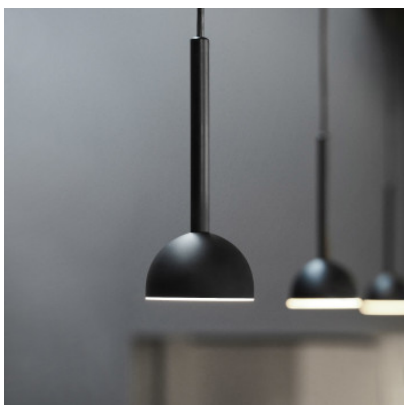

Northern Blush Pendant

Suspension LED Northern Blush avec structure et abat-jour en acier et diffuseur en verre acrylique opale. Bord de fuite variable.

blanc mat	199,00 €-PDSF-247,00 €
MPN	119
EAN	7090018211195
Classe d'efficacité énergétique	G
Flux lumineux (lm)	550

noir mat	199,00 €-PDSF-247,00 €
MPN	115
EAN	7090018211157
Classe d'efficacité énergétique	G
Flux lumineux (lm)	550

rouge rouille	199,00 €-PDSF-247,00 €
MPN	118
EAN	7090018211188
Classe d'efficacité énergétique	G
Flux lumineux (lm)	550