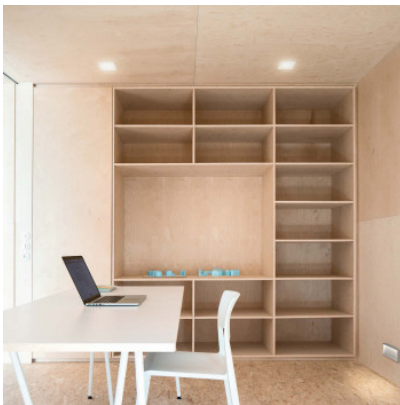

Nimbus Zen On Long

L'applique murale à LED Nimbus Zen On Long en aluminium anodisé projette sa lumière LED dans un angle de 45° vers le bas. Pour montage près du sol dans murs creux ou boîtiers muraux. Sans convertisseur

3.000K	179,00 €-PDSF-248,00-€
MPN	004-023
EAN	4251462200835

2.700K	189,00 €-PDSF-248,00-€
MPN	010-412
EAN	4251462204581

Ampoules
Dimensions

3W 24V LED, 170 lm, 2700K / 3000K.
Hauteur 10 cm, largeur 20 cm, profondeur 1,8 cm.

20.04.2024 12:00:39

Tous les prix indiqués sont avec 19% TVA pour livraison en Deutschland à laquelle s'ajoutent le cas échéant des Coûts d'expédition

Lumen Lighting Nostraforma GmbH & Co KG
Bodenseestr. 129 | DE-81243 München
FON: +49 (0) 89 820 80 62 0 | FAX: +49 (0) 89 820 80 62 200
MAIL: nostraforma@nostraforma.com | WEB: www.nostraforma.com
BANK: Stadtparkasse München | BLZ: 701 500 00 | KTO: 907 228 290
IBAN: DE 85 7015 0000 0907 2282 90 | BIC: SSKMDEMM

UST-ID: DE 813 992 226
Registergericht München HRA 88136
Persönlich haftende Gesellschafter
Nostraforma Verwaltungs GmbH
Registergericht München HRA 175844
Geschäftsführer: Cerchi Alexander, Cerchi Patrick, Cerchi Manuel