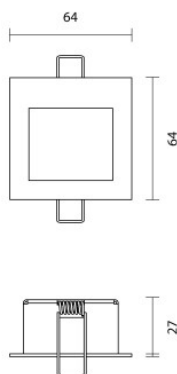

Nimbus Zen In S

La lampe encastrable à LED Zen IN S par Nimbus en aluminium anodisé naturel est installée près du sol et l'éclaire d'une lumière LED dans un angle à 45° vers le sol. Sans convertisseur.

pour encastrement, 2.700K	119,00 € PDSF 165,00 €
MPN	010-390
EAN	4251462204406
pour encastrement, 3.000K	119,00 € PDSF 165,00 €
MPN	003-756
EAN	4251462200637
pour mur plein, sans kit d'installation, 2.700K	119,00 € PDSF 165,00 €
MPN	010-398
EAN	4251462204444
pour mur plein, sans kit d'installation, 3.000K	119,00 € PDSF 165,00 €
MPN	003-757
EAN	4251462200644
pour mur plein, avec kit d'installation, sans emplacement pour convertisseur, 2.700K	159,00 € PDSF 209,00 €
MPN	010-398+004-547
pour mur plein, avec kit d'installation, sans emplacement pour convertisseur, 3.000K	159,00 € PDSF 209,00 €
MPN	003-757+004-547
pour mur plein, avec kit d'installation, avec emplacement pour convertisseur, 2.700K	169,00 € PDSF 224,00 €
MPN	010-398+004-546
pour mur plein, avec kit d'installation, avec emplacement pour convertisseur, 3.000K	169,00 € PDSF 224,00 €
MPN	003-757+004-546

Ampoules
Dimensions

1,5W 24V LED, 55 lm, 2700/3000K.
Hauteur 6,4 cm, largeur 6,4 cm, profondeur 2 mm, profondeur du percement pour encastrement 2,7 cm, percement pour encastrement: hauteur 5,5 cm, largeur 5,5 cm, profondeur 3 cm, percement pour mur plein: longueur 16,5 cm (avec emplacement pour convertisseur) / 11 cm (sans emplacement pour convertisseur), largeur 6,5 cm, profondeur 4 cm.