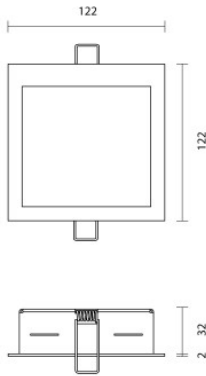

Nimbus Zen In M

L'applique encastrable Zen In M par Nimbus est montée près du sol et l'éclaire avec une lumière LED directe haut de gamme, diffusée dans un angle de 45°. En aluminium anodisé naturel.

pour encastrément, 2.700K	149,00 €-PDSF-199,00-€
MPN	010-407
EAN	4251462204536
pour encastrément, 3.000K	149,00 €-PDSF-199,00-€
MPN	004-018
EAN	4251462200781
pour mur plein, sans kit d'installation, 2.700K	149,00 €-PDSF-199,00-€
MPN	010-409
EAN	4251462204550
pour mur plein, sans kit d'installation, 3.000K	149,00 €-PDSF-199,00-€
MPN	004-020
EAN	4251462200804
pour mur plein, avec kit d'installation, sans emplacement pour convertisseur, 2.700K	189,00 €-PDSF-249,00-€
MPN	010-409+004-543
pour mur plein, avec kit d'installation, sans emplacement pour convertisseur, 3.000K	189,00 €-PDSF-249,00-€
MPN	004-020+004-543
pour mur plein, avec kit d'installation, avec emplacement pour convertisseur, 2.700K	199,00 €-PDSF-263,00-€
MPN	010-409+004-542
pour mur plein, avec kit d'installation, avec emplacement pour convertisseur, 3.000K	199,00 €-PDSF-263,00-€
MPN	004-020+004-542

Ampoules
Dimensions

1,5W 24V LED, 85 lm, 2.700/3.000 K.
Hauteur 12,2 cm, largeur 12,2 cm, profondeur 2 mm, profondeur du percement pour encastrément 3,2 cm, percement pour encastrément: hauteur 10,5 cm, largeur 10 cm, profondeur 3,5 cm, percement pour mur plein: hauteur 25 cm (avec emplacement pour convertisseur) / 17,5 cm (sans emplacement pour convertisseur), largeur 12 cm, profondeur 5 cm.