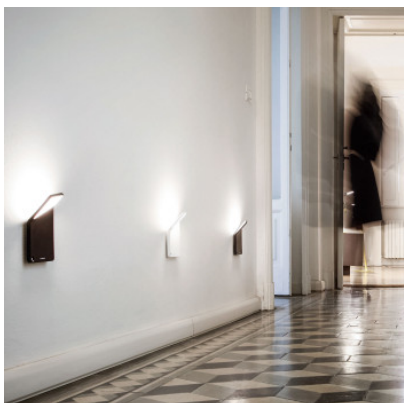

Nimbus Winglet CL

Winglet CL par Nimbus est une lampe rechargeable multifonctionnelle à boîtier plat en synthétique et diffuseur en verre acrylique. Variable. Avec fixation murale magnétique. Protection IP20.

blanc mat	149,00 €-PDSF-199,00-€
MPN	554-907
EAN	4251462200323
noir mat	149,00 €-PDSF-199,00-€
MPN	554-908
EAN	4251462200330

Ampoules 5V LED, 5-170 lm, 2.700K, IRC 90.
Dimensions Largeur 11,4 cm, hauteur 17,8 cm, profondeur 6,5 cm, épaisseur de corps 1,3 cm, diamètre de fixation murale 6,8 cm. Poids 250 g (lampe), 40 g (fixation murale).

18.04.2024 10:59:52

Tous les prix indiqués sont avec 19% TVA pour livraison en Deutschland à laquelle s'ajoutent le cas échéant des Coûts d'expédition