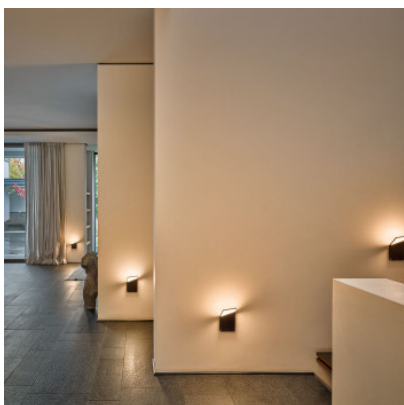

Nimbus Winglet CL

Winglet CL par Nimbus est une lampe rechargeable multifonctionnelle à boîtier plat en synthétique et diffuseur en verre acrylique. Variable. Avec fixation murale magnétique. Protection IP20.

blanc mat	149,00 €-PDSF-199,00-€
MPN	554-907
EAN	4251462200323
noir mat	149,00 €-PDSF-199,00-€
MPN	554-908
EAN	4251462200330

Ampoules 5V LED, 5-170 lm, 2.700K, IRC 90.
Dimensions Largeur 11,4 cm, hauteur 17,8 cm, profondeur 6,5 cm, épaisseur de corps 1,3 cm, diamètre de fixation murale 6,8 cm. Poids 250 g (lampe), 40 g (fixation murale).

18.04.2024 10:59:52

Tous les prix indiqués sont avec 19% TVA pour livraison en Deutschland à laquelle s'ajoutent le cas échéant des Coûts d'expédition