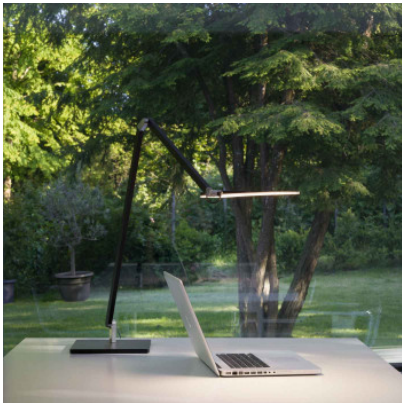

Nimbus New Roxxane Office

La lampe de table Nimbus New Roxxane Office par Nimbus en aluminium à LED intégrées et diffuseur de polycarbonate très large, variable et commutable par gestes. Avec base pour table.

Ampoules

2700K: 15,9W LED, 1500 lm, IRC>90. 3000K: 15,5W LED, 1500 lm, IRC>90. 4000K: 14,7W LED, 1500 lm, IRC>90.

Dimensions

Hauteur 76,2 cm, portée 58,3 cm, longueur de tête 7,5 cm, largeur de tête 37 cm, largeur de socle 23,5 cm, longueur de socle 23,5 cm, hauteur de socle 1,2 cm, longueur de câble jusqu'au convertisseur 1,5 m. Poids 6,4 kg (socle 5,3 kg, corps 1,1 kg).