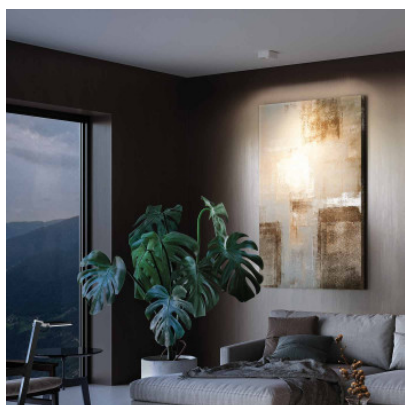

Nimbus Q One Surface

Le plafonnier Nimbus Q One éclaire les murs et a un convertisseur et des LED intégrées, dirigées obliquement contre le mur. Bord de fuite dimmable.

noir, 2700K	179,00 €-PDSF-256,00-€
MPN	557-649
EAN	4251462213224
noir, 3000K	179,00 €-PDSF-256,00-€
MPN	557-650
EAN	4251462213231
blanc, 2700K	189,00 €-PDSF-256,00-€
MPN	557-652
EAN	4251462213255
blanc, 3000K	189,00 €-PDSF-256,00-€
MPN	557-653
EAN	4251462213262
blanc, 4000K	189,00 €-PDSF-256,00-€
MPN	557-654
EAN	4251462213279
noir, 4000K	189,00 €-PDSF-256,00-€
MPN	557-651
EAN	4251462213248

Ampoules	10,8W LED, 700 lm (2700K) / 730 lm (3000K) / 780 lm (4000K), CRI>90.
Dimensions	Largeur 12,8 cm, profondeur 12,8 cm, hauteur 5,2 cm. Poids 350 g.

25.04.2024 21:44:13

Tous les prix indiqués sont avec 19% TVA pour livraison en Deutschland à laquelle s'ajoutent le cas échéant des Coûts d'expédition