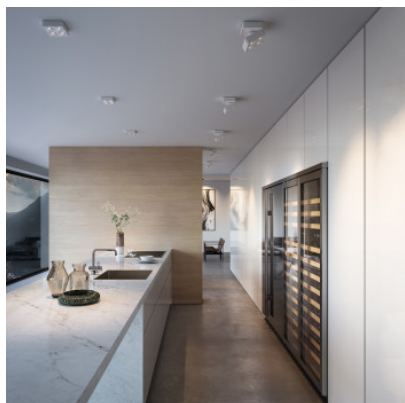

Nimbus Q Four TT Surface 80°

Plafonnier LED apparent Nimbus Q Four TT 80° en aluminium pour lumière directe orientable. Rotatif et inclinable. Bord de fuite dimmable.

noir, 3000K	319,00 €-PDSF 446,00 €
MPN	557-916
EAN	4251462214139
blanc, 2700K	329,00 €-PDSF 446,00 €
MPN	557-918
EAN	4251462214153
blanc, 3000K	329,00 €-PDSF 446,00 €
MPN	557-919
EAN	4251462214160
blanc, 4000K	329,00 €-PDSF 446,00 €
MPN	557-920
EAN	4251462214177
noir, 2700K	329,00 €-PDSF 446,00 €
MPN	557-915
EAN	4251462214122
noir, 4000K	329,00 €-PDSF 446,00 €
MPN	557-917
EAN	4251462214146

Ampoules 11,2W LED, 600 lm (2700K) / 660 lm (3000K) / 700 lm (4000K), CRI>90.
Dimensions Largeur 12,8 cm, profondeur 12,8 cm, hauteur totale 8,45 cm, hauteur de base murale 3,85 cm, hauteur de corps 3,45 cm.